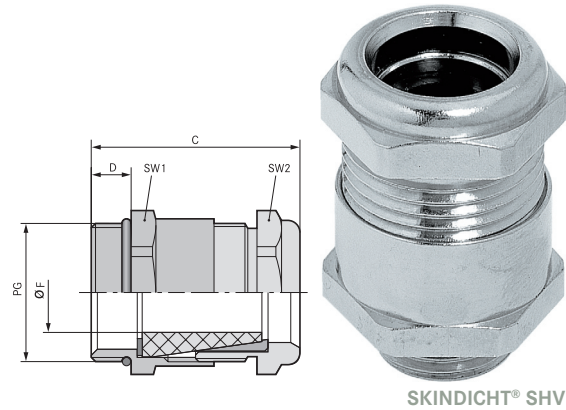

SKINDICHT® SHV

Benefits

- Water pressure-tight
- Gentle cable clamping
- Robust
- High strain relief

Application range

- Water pressure-tight cable gland with special conical sealing element.
- Pumps
- Floater switches

Approvals (Norm references)

Design

- PG connection thread

Note

- Counter nut to be used SKINDICHT® SM
- Suitable accessories SKINDICHT® SHV sealing cones

Technical data

Caution
Installation dimensions see Appendix T21

Material
Body: Nickel plated brass
Sealing cone: CR
O-ring: NBR

Degree of protection
IP 68 - 10 bar

Range of temperature
-20°C up to +80°C

Part number	Part designation / size	Clamping range ØF mm	SW 1/2 mm	Overall length C mm	Thread length D mm	Pieces / PU
SKINDICHT® SHV						
52002530	SHV 7/7/5	3,8 - 4,8	14	26,0	5,0	50
52002550	SHV 9/9/6	4,8 - 5,8	17	28,5	6,0	50
52002540	SHV 9/9/7	5,8 - 6,8	17	28,5	6,0	50
52002570	SHV 11/11/7	5,8 - 6,8	20	31,0	6,0	25
52002560	SHV 11/11/9	6,8 - 8,8	20	31,0	6,0	25
52010650	SHV 13,5/9/9	6,5 - 8,8	22	33,0	6,5	25
52010660	SHV 13,5/9/11	8,5 - 10,8	22	33,0	6,5	25
52010670	SHV 13,5/11/9	6,8 - 8,8	22	33,0	6,5	25
52010680	SHV 13,5/11/11	8,5 - 10,8	22	33,0	6,5	25
52002600	SHV 13,5/13,5/9	6,8 - 8,8	22	33,0	6,5	25
52002590	SHV 13,5/13,5/11	8,5 - 10,8	22	33,0	6,5	25
52010690	SHV 16/11/11	8,5 - 10,8	24	35,0	6,5	25
52010700	SHV 16/11/13	10,8 - 12,8	24	35,0	6,5	25
52010710	SHV 16/11/15	13,8 - 14,8	24	35,0	6,5	25
52010720	SHV 16/13,5/11	8,5 - 10,8	24	35,0	6,5	25
52010730	SHV 16/13,5/13	10,8 - 12,8	24	35,0	6,5	25
52010740	SHV 16/13,5/15	13,8 - 14,8	24	35,0	6,5	25
52002640	SHV 16/16/11	8,5 - 10,8	24	35,0	6,5	25
52002630	SHV 16/16/13	10,8 - 12,8	24	35,0	6,5	25
52002620	SHV 16/16/15	13,8 - 14,8	24	35,0	6,5	25
52010750	SHV 21/16/16	13,3 - 15,6	30	40,0	7,0	25
52010760	SHV 21/16/18	15,8 - 17,8	30	38,0	7,0	25
52010770	SHV 21/16/20	17,5 - 19,8	30	38,0	7,0	25
52002670	SHV 21/21/16	14,8 - 15,8	30	38,0	7,0	25
52002660	SHV 21/21/18	15,8 - 17,8	30	38,0	7,0	25
52002650	SHV 21/21/20	17,5 - 19,8	30	38,0	7,0	25
52002710	SHV 29/29/22	19,5 - 21,8	40	44,5	8,0	10
52002700	SHV 29/29/24	21,8 - 23,8	40	44,5	8,0	10
52002690	SHV 29/29/26	23,8 - 25,8	40	44,5	8,0	10

ÖLFLEX®
UNITRONIC®
ETHERLINE®
HITRONIC®
EPIC®
SKINTOP®
SILVYN®
FLEXIMARK®
ACCESSORIES
APPENDIX